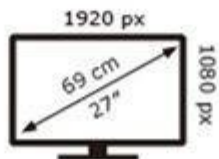

ENERG

WORTMANN/Terra

LCD/LED 2763W V1

20 kWh/1000h

2016/01/01